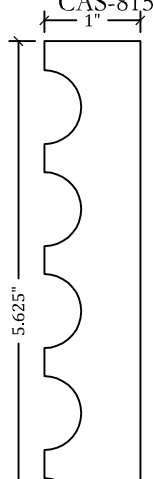

CAS-814

CAS-815